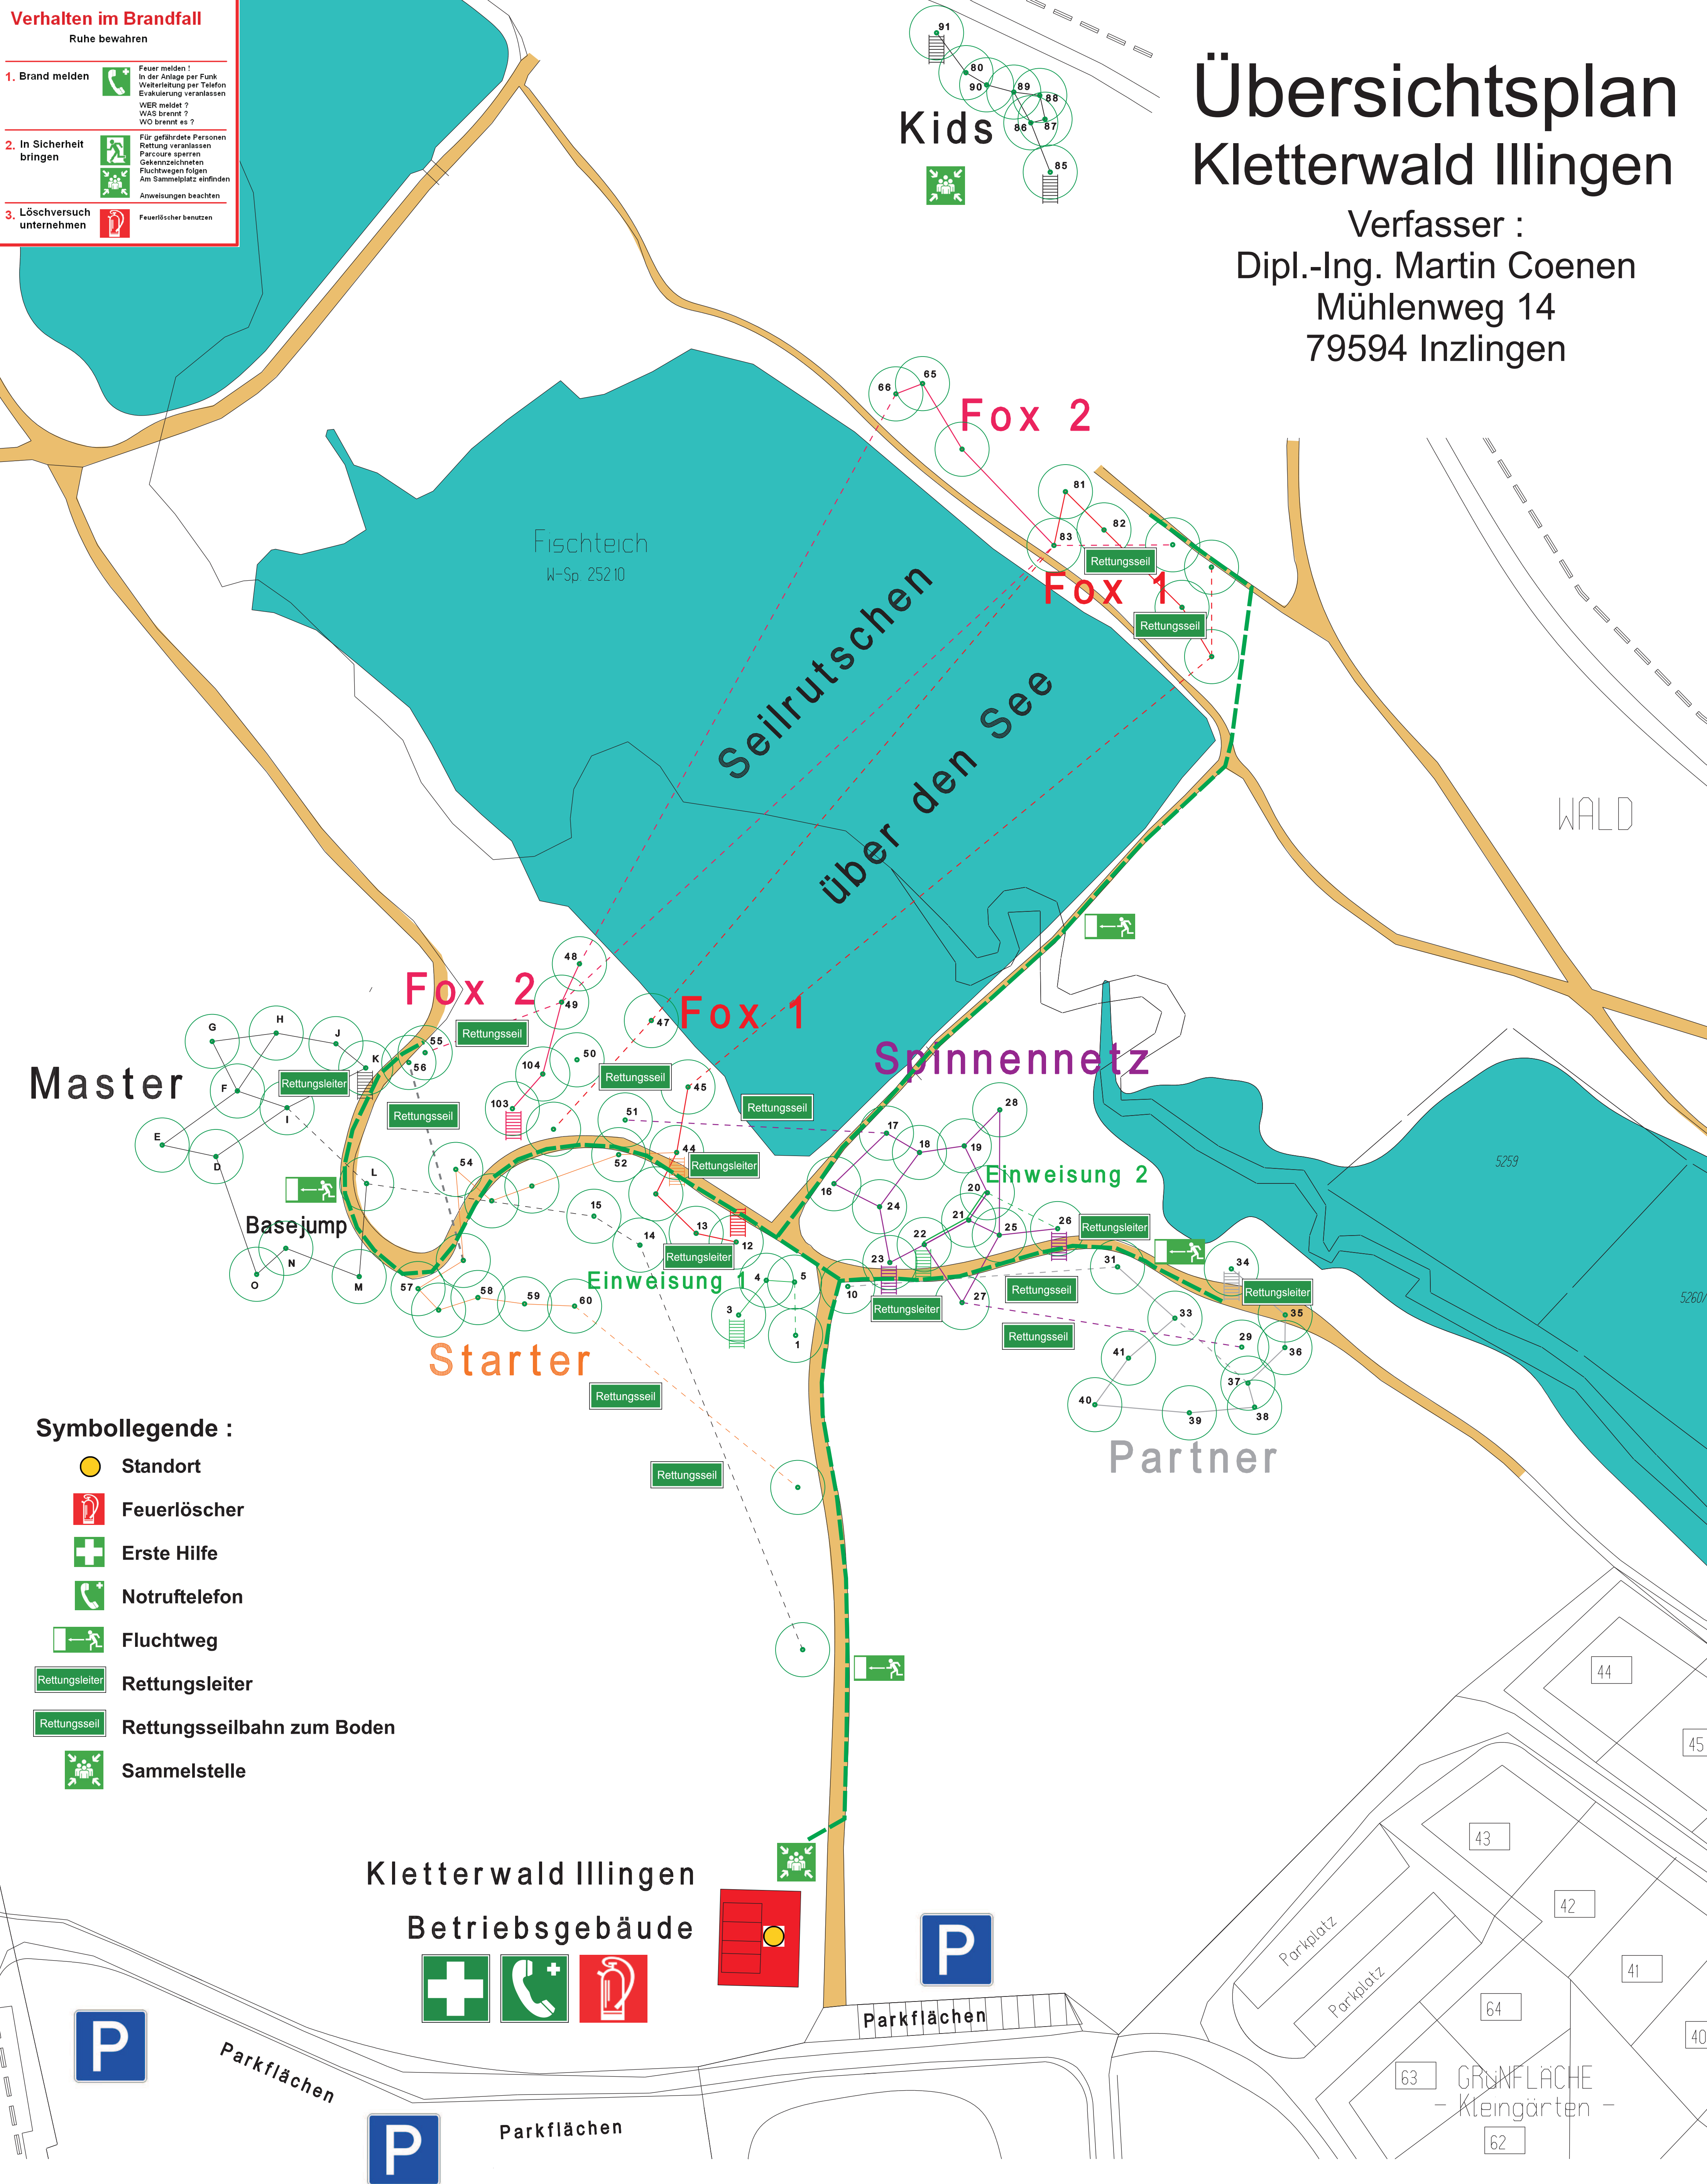

Übersichtsplan Kletterwald Illingen

Verfasser :
Dipl.-Ing. Martin Coenen
Mühlenweg 14
79594 Inzlingen

Symbollegende :

- Standort
- Feuerlöscher
- Erste Hilfe
- Notruftelefon
- Fluchtweg
- Rettungsleiter
- Rettungsseilbahn zum Boden
- Sammelstelle